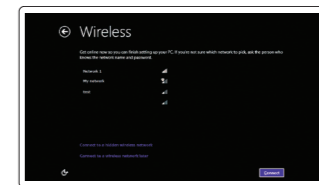

4 Connect the power cable

Tilslut strømkablet
Liitä virtajohto
Koble til strømkabelen
Anslut strømkabeln

5 Turn on your computer

Tænd for computeren
Käynnistä tietokone
Slå på datamaskinen
Slå på datorn

6 Finish Windows setup

Udfør Windows Installation | Suorita Windows-asennus loppuun
Fullfør oppsett av Windows | Slutför Windows-inställningen

Enable security and updates

Aktivér sikkerhed og opdateringer
Ota suojaus ja päivitykset käyttöön
Aktiver sikkerhet og oppdateringer
Aktivera säkerhet och uppdateringar