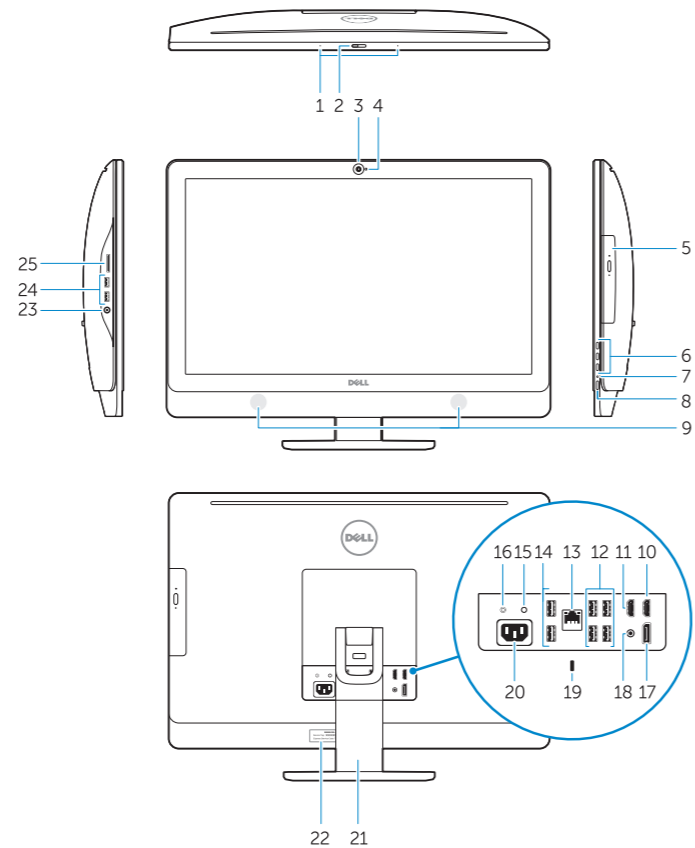

2014-02

Features

Funktioner | Ominaisuudet | Funksjoner | Funktionen

1. Microphones
2. Camera privacy latch
3. Camera
4. Camera-status light
5. Optical drive
6. On Screen Display (OSD) buttons
7. Hard-drive activity light
8. Power button/Power light
9. Stereo speakers
10. HDMI-out connector
11. HDMI-in connector
12. USB 3.0 connectors
13. Network connector
14. USB 2.0 connectors

1. Mikrofoner
2. Kameraets sikkerhedslås
3. Kamera
4. Statusindikator for kamera
5. Optisk drev
6. Knapper til skærmvisning (OSD)
7. Indikator for harddiskaktivitet
8. Tænd/sluk-knap/strømindikator
9. Stereohøjtalere
10. HDMI-out-stik
11. HDMI-in-stik
12. USB 3.0-stik
13. Netværksstik
14. USB 2.0-stik