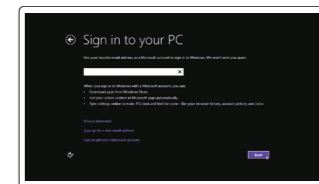

Udfør Windows Installation | Suorita Windows-asennus loppuun
Fullfør oppsett av Windows | Slutför Windows-inställningen

Enable security and updates

Aktivér sikkerhed og opdateringer
Ota suojaus ja päivitykset käyttöön
Aktiver sikkerhet og oppdateringer
Aktivera säkerhet och uppdateringar

Connect to your network

Opret forbindelse til netværket
Muodosta verkkoyhteys
Koble deg til nettverket ditt
Anslut till ditt nätverk

Log in to your Microsoft account or create a local account

Log på din Microsoft-konto eller opret en lokal konto
Kirjautu Microsoft-tilillesi tai luo uusi tili
Logg på Microsoft-kontoen, eller opprett en lokal konto
Logga in till ditt Microsoft-konto eller skapa ett lokalt konto